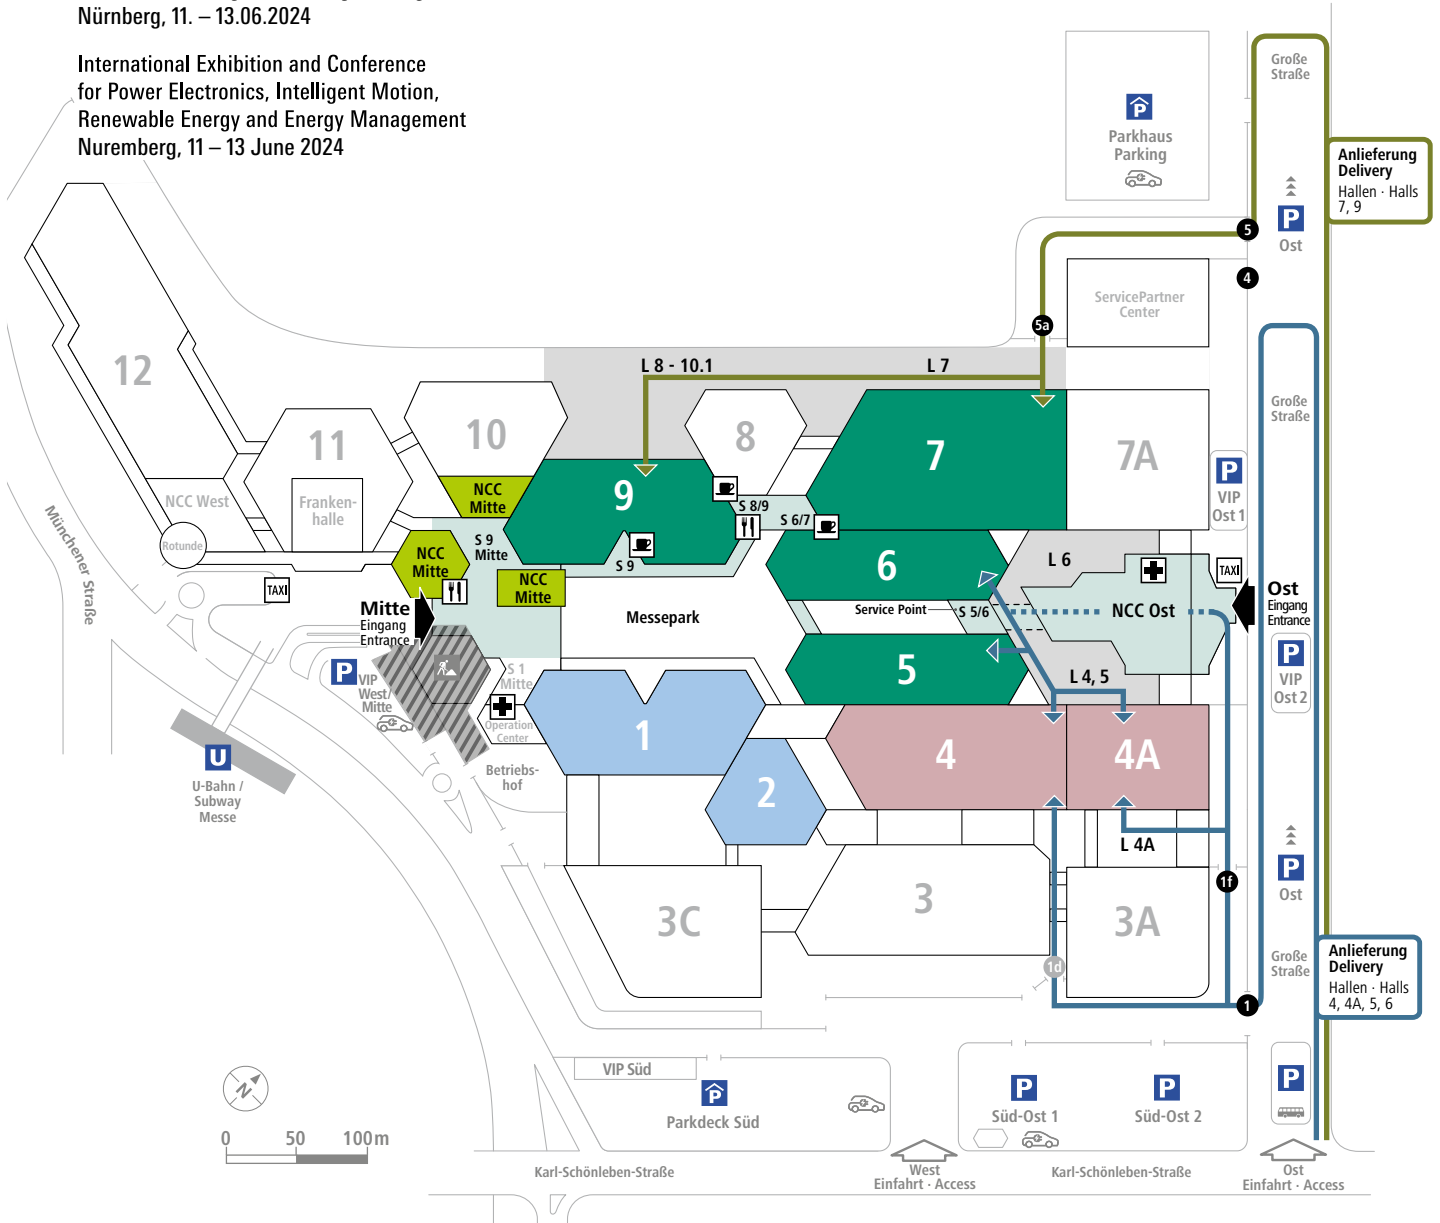

- PCIM Europe 2024
- SMTconnect 2024
- SENSOR + TEST 2024
- Konferenz
Conference
- Eingänge und Servicebereiche
Entrances and Services
- L = Ladehof**
L = Loading yard
- X = Tor / Gate**

Für die Einfahrt in die Ladehöfe ist die Buchung eines Zeit-Slots sowie des dazugehörigen Logistikservices notwendig. Alle notwendigen Informationen gehen Ihnen im Rahmen der Ausstellerunterlagen der Mesago Messe Frankfurt GmbH rechtzeitig zu.

For entry into the loading yards, booking of a time slot and the associated logistics service is necessary. All necessary information will be sent to you in good time as part of the exhibitor documents from Mesago Messe Frankfurt GmbH.